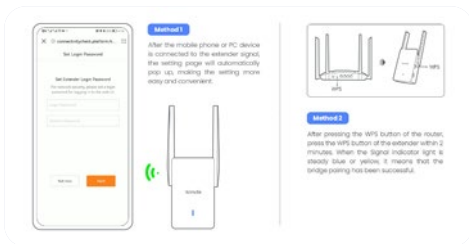

Einfache Installation, es ist nur ein Schritt notwendig

Methode 1: Nachdem Ihr Smartphone oder ein Computer mit dem WLAN-Netzwerk des A27 verbunden wurde, öffnet sich automatisch die Einrichtungsseite in einem Webbrowser. Das macht die Installation deutlich einfacher und nutzerfreundlicher.

Methode 2: Nachdem Sie die WPS-Taste an Ihrem Router gedrückt haben, haben Sie zwei Minuten Zeit auch die WPS-Taste am A27 Repeater zu drücken. Wenn die LED-Anzeige danach dauerhaft blau oder gelb leuchtet, ist die Kopplung erfolgreich abgeschlossen.