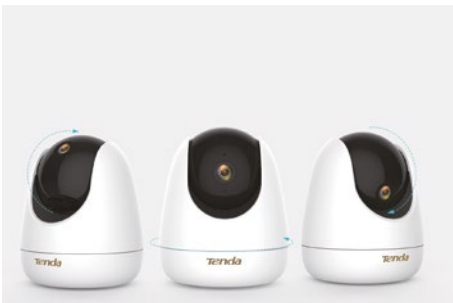

Tenda

CP7

Schwenk- und neigbare
Überwachungskamera 4MP

Link
More

CP7

Schwenk- und neigbare Überwachungskamera 4MP

Produktbeschreibung

Die Tenda CP7 ist eine hochwertige schwenk- und neigbare WLAN-Überwachungskamera. Die Kamera bietet eine 360° Rundumsicht und eine gestochen scharfe 4 Megapixel Auflösung. Zusätzlich bietet die CP7 viele Funktionen wie z.B. Zweiwege-Audio, eine Bewegungserkennung mit Objektverfolgung sowie eine Ton- und Lichtalarmfunktion. Die Tenda CP7 eignet sich perfekt für die Videoüberwachung von Innenräumen wie beispielsweise Wohnungen, Kellerräume, Geschäfte oder Büros.

Eigenschaften

4-MP Video in Super HD für noch mehr Details

Die Tenda CP7 verwendet einen 4 MP-Sensor und bietet eine gestochen scharfe Auflösung von 2560 x 1440 Pixel. Die Kamera reduziert effektiv Videorauschen und filmt jedes noch so kleine Detail.

Decken Sie jeden Winkel Ihres Hauses in Super HD ab

Das schwenk- und neigbare Design der Kamera, ermöglicht eine flexible Überwachung in alle Richtungen. Die CP7 deckt horizontal 360° und vertikal 155° ab (90° nach oben, 65° nach unten).

Erkennung menschlicher Umriss für mehr Sicherheit

Basierend auf einem AI-Deep-Learning-Algorithmus, kann die CP7 Überwachungskamera menschliche Umriss und Bewegungen problemlos erkennen. Die CP7 erfasst Bewegungen zuverlässig, erkennt verdächtige Situationen und sendet Ihnen im Bedarfsfall sofort ein Alarm-Signal an Ihr Smartphone.