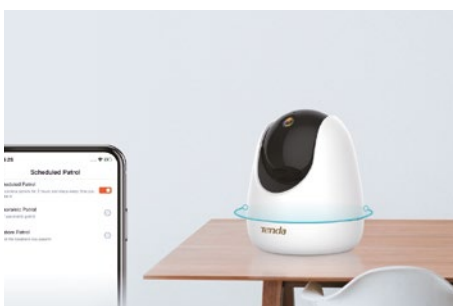

Tenda

CP7

Schwenk- und neigbare
Überwachungskamera 4MP

Link
More

CP7

Schwenk- und neigbare Überwachungskamera 4MP

Produktbeschreibung

Die Tenda CP7 ist eine hochwertige schwenk- und neigbare WLAN-Überwachungskamera. Die Kamera bietet eine 360° Rundumsicht und eine gestochen scharfe 4 Megapixel Auflösung. Zusätzlich bietet die CP7 viele Funktionen wie z.B. Zweiwege-Audio, eine Bewegungserkennung mit Objektverfolgung sowie eine Ton- und Lichtalarmfunktion. Die Tenda CP7 eignet sich perfekt für die Videoüberwachung von Innenräumen wie beispielsweise Wohnungen, Kellerräume, Geschäfte oder Büros.

Eigenschaften

4-MP Video in Super HD für noch mehr Details

Die Tenda CP7 verwendet einen 4 MP-Sensor und bietet eine gestochen scharfe Auflösung von 2560 x 1440 Pixel. Die Kamera reduziert effektiv Videorauschen und filmt jedes noch so kleine Detail.

Decken Sie jeden Winkel Ihres Hauses in Super HD ab

Das schwenk- und neigbare Design der Kamera, ermöglicht eine flexible Überwachung in alle Richtungen. Die CP7 deckt horizontal 360° und vertikal 155° ab (90° nach oben, 65° nach unten).

Erkennung menschlicher Umriss für mehr Sicherheit

Basierend auf einem AI-Deep-Learning-Algorithmus, kann die CP7 Überwachungskamera menschliche Umriss und Bewegungen problemlos erkennen. Die CP7 erfasst Bewegungen zuverlässig, erkennt verdächtige Situationen und sendet Ihnen im Bedarfsfall sofort ein Alarm-Signal an Ihr Smartphone.