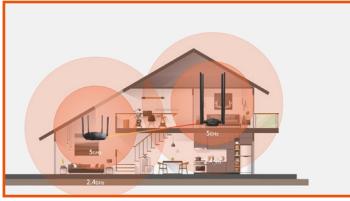

Hauptmerkmale

Starkes WLAN-Signal mit leistungsstarkem Wi-Fi 6

Die zwei externen 5dBi-Antennen, sorgen für eine starke Singalübertragung und einen besseren WLAN-Empfang auch über große Distanzen hinweg. Genießen Sie ein stabiles WLAN-Signal ohne Lags oder Verzögerungen.